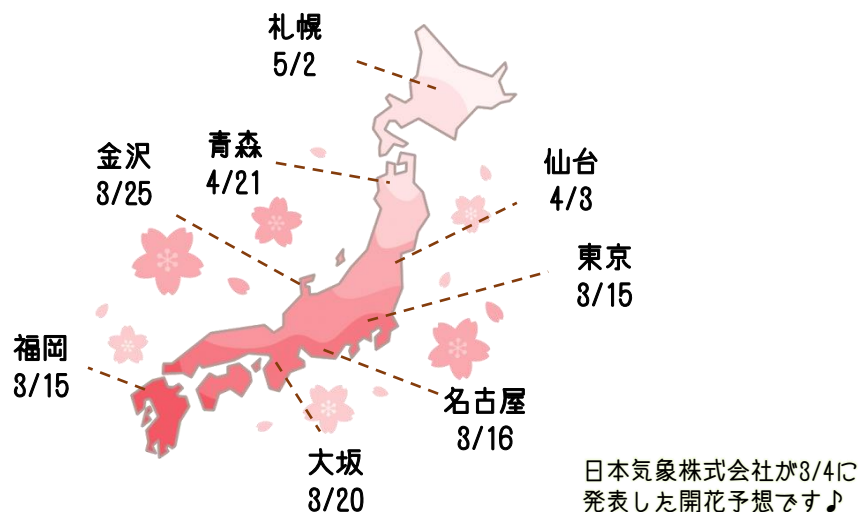

3月 226号 だいり

いよいよ暖かな春の日が差し込むようになりました。皆様いかがお過ごしでしょうか。季節の変わり目は特に体調を崩しやすいので、くれぐれも風邪などひかぬよう、気温に合わせた服装だけでなく適度な運動を心がけましょう。

桜開花予想2021

今年は、全国的に平年よりかなり早い桜の開花が予想されています。明昭本社周辺でも、既につぼみが桃色になってきているものも見かけるようになりました。東京での開花予想が3/15と、平年よりも11日早い開花予想となっております。昨年に引き続き、今年もお花見などの催しは厳しいと思いますが、通りがかりに春を感じられる素敵なシーズンです。

松戸めいせい ひな祭り

先日、松戸めいせいでひな祭りが行われました♪

かざりとお食事のみですが、素敵なイベントになりました！

ま
つ
え
苑

入居者募集

要介護 要支援 寝たきり 車椅子 リハビリ

認知症 胃ろう 糖尿病 ETC...

開設前待機入居も既存運営施設にてご案内致します。
是非ご相談下さい。